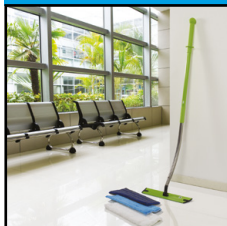

**ERGONOMISCHE
ZWABBER MET
PLATTE BORSTEL**

HARRY MOPEUR

ACTIE
• **Vegen**

Niet-contractuele foto

BESCHRIJVING:

- Ultralichte bezem, 100% hanteerbaar met antislip roterende handgreep.
- Ergonomisch: gebogen steel en schuine voet onder 14°.
- Gebruikscomfort: voorkomt MSA.
- Telescopische steel van 118 tot 180 cm.

BESCHRIJVING:

- Bezem met reservoir van 335 g = meer dan 75 m² dekking met één keer vullen.
- Leverf 3 ml oplossing bij elke keer drukken.
- In combinatie met een trapezevormige houder met klittenband.
- Aanbevolen voor het schoonmaken van kleine oppervlaktes: bureaus, winkels, sanitair, trappen, enz.
- Afmetingen: • Steel: 145 cm. • Houder: 40 cm.
- Gewicht vol reservoir: 835 g.
- Samenstelling:
 - Steel: polypropyleen, TPE, aluminium.
 - Houder: aluminium, polyamide, polyoxymethyleen, rubber.