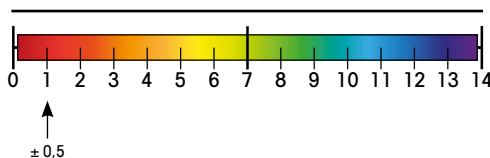

In Frankrijk

VERPAKKINGEN:

Fles met flexibele kop
van 1 L

pH :

BIJ DIT PRODUCT STELT IPC VOOR:

- PROFIBRE ■ MAGIC FIBRE

INNOVATIE:

- Multi-funcionele formule: renoveert, ontkalkt, ontroest, desoxideert.
- Snelle werking dankzij zijn hoog bevochtigingsvermogen.
- Bijzonder krachtig tegen oude of nieuwe organische en minerale afzettingen.
- Whitening-functie voor porselein, urinoirs en toiletten.