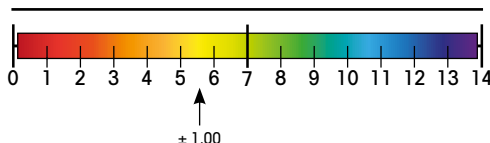

KENMERKEN:

- Aspect: pastelgroene crème.
- Dichtheid: $1,42 \pm 0,05$.

Flesh
350 g

pH :

BIJ DIT PRODUCT STELT IPC VOOR:

- MAGIC FIBRE ● MEMO FIBRE ● PROFIBRE NOIRE

IR: