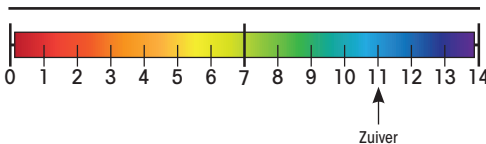

### KENMERKEN:

- Aspect: heldere vloeistof.
- Samenstelling: verf in emulsie op basis van acrylcopolymeren.
- Kleur: wit.
- Dichtheid: 1,76.

pH :