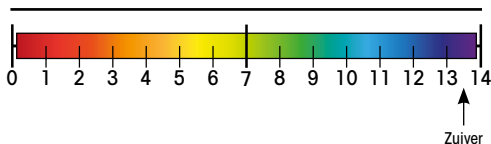

VERPAKKINGEN:

Bus
5 L

EIGENSCHAPPEN:

- Aspect: kleurloze tot gele vloeistof.
- Zonder parfum.
- Dichtheid: 1,025-1,045.

pH :

IR:

02/24