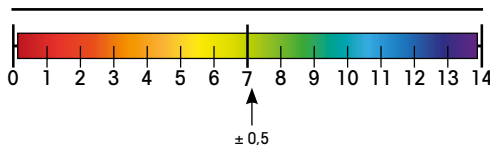

pH :

JUNTO CON ESTE PRODUCTO, IPC LE PROPONE:

- BRUME ● M SYSTEM

NUEVO PRODUCTO

09/25