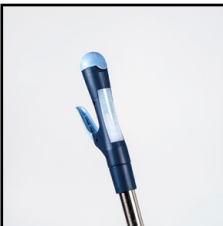

**ESCOBA
ERGONÓMICA
PARA LIMPIAR
HORIZONTALMENTE**

HARRY MOPEUR

ACCIÓN
• Barrer

Foto no contractual

DESCRIPCIÓN:

- Escoba ultra ligera, manejable al 100 % con asa rotativa antideslizante.
- Ergonómica: mango con codo y base inclinada a 14°.
- Comodidad de uso: evita los TME.
- Mango telescópico de 118 a 180 cm.

JUNTO CON ESTE PRODUCTO, IPC LE PROPONE:

- PROFIBRE VELCRO TR ■ PROFIBRE BLEU VELCRO ■ PROFIBRE BLANC VELCRO

**ESCOBA CON
DEPÓSITO PARA
LIMPIAR SIN CUBO**

BALAI SPRAY VELCRO

ACCIÓN
• Barrer

Foto no contractual

DESCRIPCIÓN:

- Escoba con depósito de 335 g = se cubren más de 75 m² con un solo llenado.
- Suelta 3 mL de solución en cada presión.
- Asociación con un soporte trapecio velcro.
- Recomendado para limpiar superficies pequeñas: oficinas, tiendas, sanitarios, escaleras, etc.
- Dimensiones: • Mango: 145 cm. • Soporte: 40 cm.
- Peso del depósito lleno: 835 g.
- Composición:
 - Mango: polipropileno, TPE, aluminio.
 - Soporte: aluminio, poliamida, polioximetileno, caucho.