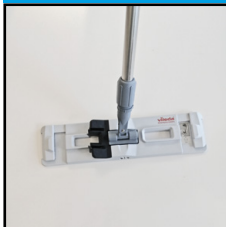

**BALAI POUR
UTILISATION EN
PRESSE**

Photo non contractuelle

BALAI PRESSE VILEDÀ

ACTION
• Nettoyer

DESCRIPTION :

- Balai pour nettoyage à plat pour un usage multiple pour les sols, murs et plafonds dans différents secteurs comme la collectivité, la restauration, l'hôtellerie, la santé et l'industrie en général. ■ Convient à toutes les surfaces dures. ■ Support pour système avec presse et frange pliable. ■ Dimensions : • Manche : 145 cm. • Support : 40 cm. ■ Composition : • Manche : polypropylène, TPE, aluminium. • Support : 100 % polypropylène.

AVEC CE PRODUIT, IPC VOUS PROPOSE :

1. PROFIBRE VILEDÀ PRESSE