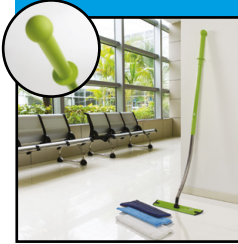

**BALAI
ERGONOMIQUE
POUR NETTOYAGE
À PLAT**

Photo non contractuelle

HARRY MOPEUR

ACTION
• Nettoyer

DESCRIPTION :

- Balai ultra léger, 100 % maniable avec poignée rotative antidérapante.
- Ergonomique : manche coudé et base inclinée à 14°.
- Confort d'utilisation : évite les TMS.
- Manche télescopique de 118 à 180 cm.

DESCRIPTION :

- Balai avec réservoir de 335 g = plus de 75 m² couverts avec un seul plein. ■ Délivre 3 mL de solution à chaque pression. ■ Association avec un support trapèze velcro. ■ Conseillé sur le nettoyage des petites surfaces : bureaux, magasins, sanitaires, escaliers, etc. ■ Dimensions : • Manche : 145 cm. • Support : 40 cm. ■ Poids réservoir rempli : 835 g. ■ Composition: • Manche : polypropylène, TPE, aluminium. • Support : aluminium ; polyamide, polyoxyméthylène, caoutchouc.

- Balai pour nettoyage à plat pour un usage multiple pour les sols, murs et plafonds dans différents secteurs comme la collectivité, la restauration, l'hôtellerie, la santé et l'industrie en général. ■ Convient à toutes les surfaces dures. ■ Support pour système avec presse et frange pliable. ■ Dimensions : • Manche : 145 cm. • Support : 40 cm. ■ Composition : • Manche : polypropylène, TPE, aluminium. • Support : 100 % polypropylène.