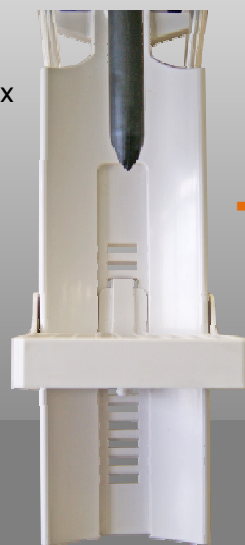

▪ **Ajustable** en hauteur pour s'adapter à toute taille de bouteille

Petits détails pour de meilleurs résultats

Son design simple le rend facile à utiliser, ajustable et modulable avec la gamme EASY DOZ. Il intègre également une évacuation du trop-plein en cas de débordement.

▪ **Facile** à ajouter