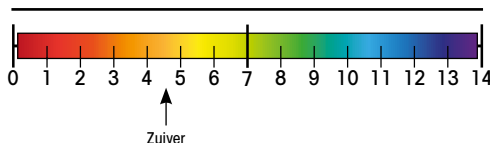

KENMERKEN:

- Uiterlijk: kleurloze tot licht opaalachtige vloeistof.
- Exclusieve aangename geur.

VERPAKKINGEN:

Spray
750 ml

Bus
5 L

pH :

BIJ DIT PRODUCT STELT IPC VOOR:

- PROFIBRE ■ MEMO FIBRE ■ BALAI HARRY MOPEUR ■ PULVERISATEURS IPC