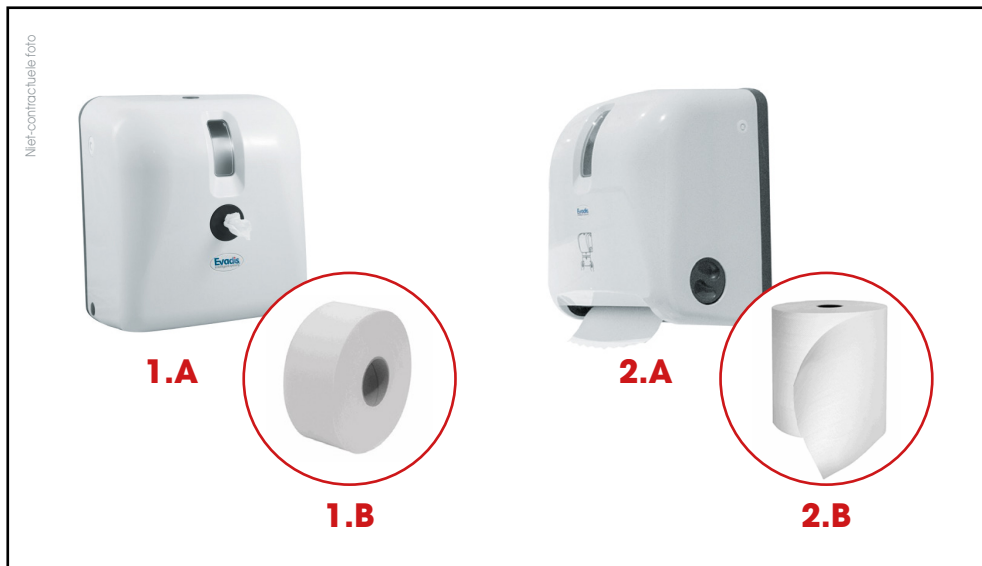

PAPIERDISPENSERS (voor toiletpapier en handdoekjes)

VERDELERS
VOOR PAPIER
EN DOEKJES

HOUDERS
EN TOEPASSINGSMATERIAAL

ACTIE

- Verdelen (materiaal)
- Droogvegen

1.A ■ DISTRIBUTEUR PH DÉVIDAGE CENTRAL

Dispenser voor toiletpapier.

Enkel blad papierdistributie door centrale haspel voor gecontroleerd verbruik. Raampje voor visualisatie van het papierniveau.

Materiaal: wit ABS.

Ideaal voor openbare of privé-toiletten met gemiddeld tot intensief bezoek.

Afmetingen: B 24 cm x H 26 cm x D 15 cm.

1.B ■ PAPIER HYGIÉNIQUE DÉVIDAGE CENTRAL

Wit toiletpapier.

Specifiek aangepast voor de PH-dispenser met centrale haspel (1.A).

Gramgewicht: 2 lagen x 14,5 g/m².

Samenstelling: pure cellulosewatten.

Breedte: 10,90 cm.

ECOLABEL.

2.A ■ DISTRIBUTEUR ESSUIE-MAINS AUTOCUT

Dispenser voor handdoekjes.

Aparte, gesneden bladen voor gecontroleerd verbruik. Wietje aan de zijkant Raampje voor visualisatie van het papierniveau.