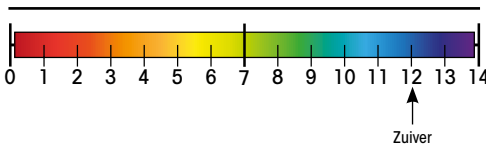

KENMERKEN:

- Vloeistof
- Dichtheid: < 1.

VERPAKKINGEN:

Spray
500 ml

pH:

BIJ DIT PRODUCT STELT IPC VOOR:

- PROFIBRE
- MAGIC FIBRE
- MEMO FIBRE

IR: