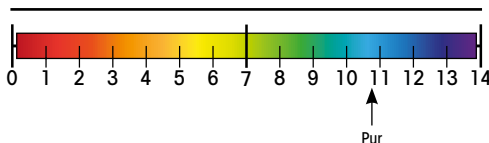

### KENMERKEN:

- Heldere vloeistof, donkerblauw
- Dichtheid:  $1,01 \pm 0,010$
- COV: 4,26 %.

### pH :