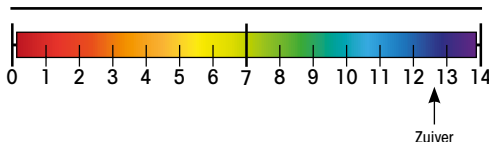

KENMERKEN:

■ Blauwe vloeistof.

■ Relatieve dichtheid: 1,00.

VERPAKKINGEN:

Spray
500 ml

pH :

BIJ DIT PRODUCT STELT IPC VOOR:

■ PROFIBRE ■ MAGIC FIBRE ■ MEMO FIBRE ■ ESSUITEC ■ CYCLONE KOLORS