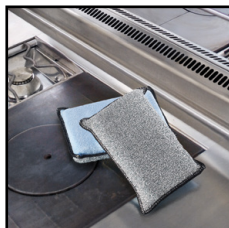

MULTIFUNCTIONELE MICROZEVEL ONTVETTEND, ONTKALKEND, VERNIEUWEND

MAGIC
FIBRE

BORSTELS
EN DROOGMIDDELEN

ACTIE

- Oppervlakken reinigen
- Schrobben

Nettocontractuele foto

INNOVATIE:

- Unieke dubbelzijdige microvezeldoek met:
 - **1 kant in microvezel** voor een perfecte ontvetting van alle oppervlakken, ook de meest delicate.
 - **1 kant in schuurstof** met de triple zero vezel, ideaal voor het verwijderen van hardnekkig vuil.
- Krast niet.