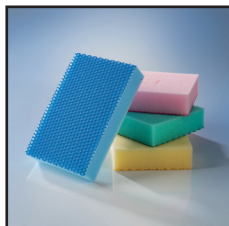

SCHUURSPONS GECERTIFICEERD VOOR CONTACT MET LEVENSMIDDELEN ANTI-BACTERIEVORMEND

MAGIC SPONGE

BORSTELS
EN VEEGMATERIAAL

ACTIE

- Oppervlakken reinigen
- Schuren

Net-structuur foto

INNOVATIE:

- Netstructuur maakt het mogelijk vuil en onzuiverheden te vangen tijdens het reinigen en deze gemakkelijk te verwijderen tijdens het spoelen.
- Sterke weerstand: breekt minder snel af dan een plantaardige of microvezelspons.
- Voorkomt groei van bacteriën en onaangename geuren.

VEILIG:

- Overeenkomstig met HACCP-processen.
- 4 sponskleuren (groen, geel, rood, blauw) = voorkomt kruisbesmetting.
- Maakt geen krassen.

TIP:

- Ideaal voor keukens, voedingsmiddelenindustrieën, cateringwerkplaatsen, fastfoodzaken, zelfbedieningszaken, slagerijen, delicatessenzaken, broodjeszaken, bakkerijen, kantines, enz.
- Een verschillende kleur voor elke reinigingssituatie.

GEBRUIKSAANWIJZING:

- De spons bevochtigen. Toepassen op de te reinigen oppervlakken.
- Gebruik de netzijde voor het schuren en de schuimzijde voor het afvegen.
- Was de MAGIC SPONGE na gebruik in de vaatwas- of wasmachine tot 60°C.

KENMERKEN:

- Samenstelling: polyurethaan.
- Afmetingen: 13,5 x 8,7 x 2,6 cm.

VERPAKKINGEN:

Kartonnen doos

BIJ DIT PRODUCT STELT IPC VOOR:

■ VAISSELLE PRO ■ ECOLAPLONGE ■ BIOPLONGE ■ CYCLONE KOLORS

IR: