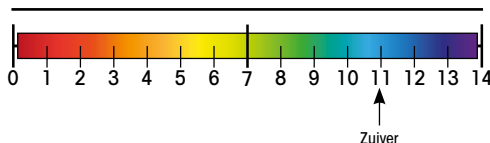

pH:

BIJ DIT PRODUCT STELT IPC VOOR:

- DOULAINÉ CAP VERT ■ GAMME PROLINGE ■ GAMME ECOLALINGE ■ NATURA 100

IR:

06/23