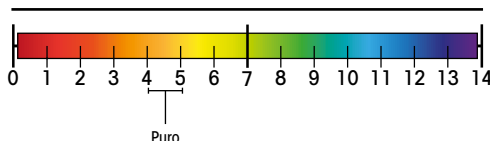

pH :

MODO DE EMPLEO:

- Diluir el producto al 10%.
- Pulverizar el producto sobre las superficies a tratar.
- Limpiar con una profibre.
- Enjuague las superficies que entren en contacto con los alimentos con agua potable.
- Para reducir el impacto ambiental, respete las dosis recomendadas de uso.

CARACTERÍSTICAS:

- Composición: Menos de 5%: Aroma; tensioactivos no iónicos (de los cuales biosurfactantes); Potassium Sorbate; Linalol, Eugenol. También contiene : AguaAlcohol; tensoactivos anfóteros; 99.8% los ingredientes son de origen natural.
- Líquido incoloro a ligeramente amarillo.
- Densidad: 0,99-1,01.

JUNTO CON ESTE PRODUCTO, IPC LE PROPONE:

- EASY DOZ
- PULVÉRISATEUR C.5 750 ML
- POMPE DOSEUSE
- PROFIBRE

NUEVO PRODUCTO