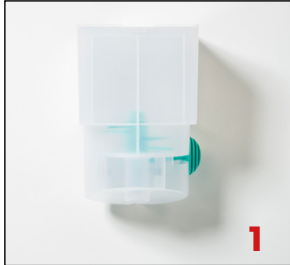

### **1 ■ DISTRIBUTEUR PRODERM POUVRE**

Dispensador para PRODERM POUVRE.

- Depósito de 2 litros.

Dimensiones: 16 (L) x 25 (H) x 15,5 (P) cm.

Producto asociado: ■ PRODERM POUVRE

- PRODERM POUVRE PREMIUM ■ ECOLADERM ATELIER

### **2 ■ DISTRIBUTEUR ECOPOCHE**

- Dispensador con bolsa de 4 litros.

- Dosis media: 2-3 g por presión.

- Dimensiones: 21 (L) x 43 (H) x 12,5 (P) cm.

Producto asociado: ■ PRODERM GEL (poché 4 L)

### **3 ■ DISTRIBUTEUR PRODERM GEL BIDON**

Dispensador para bidón de 5 L con palanca.

- Suministrado con boquilla y tornillo para la fijación

Dimensiones: 14,5 (L) x 41(H) x 19,5 (P) cm.

Producto asociados: ■ PRODERM GEL (bidon 5 L)